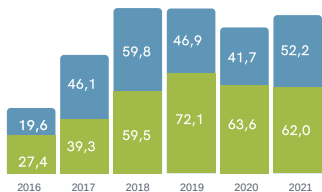

# ИНДИВИДУАЛЬНОЕ ЖИЛИЩНОЕ СТРОИТЕЛЬСТВО В РЕСПУБЛИКЕ КОМИ

городская местность

сельская местность

**Ввод индивидуального жилья**  
тысяч квадратных метров общей площади жилых помещений

2021 к 2016

**+ 166 %**

**+ 127 %**

**Доля индивидуального жилья в 2021 г.**  
в % от общей площади введенного жилья

**Распределение индивидуальных домов в 2021 г.**  
в % от общего количества введенных индивидуальных домов

**по материалам стен:**